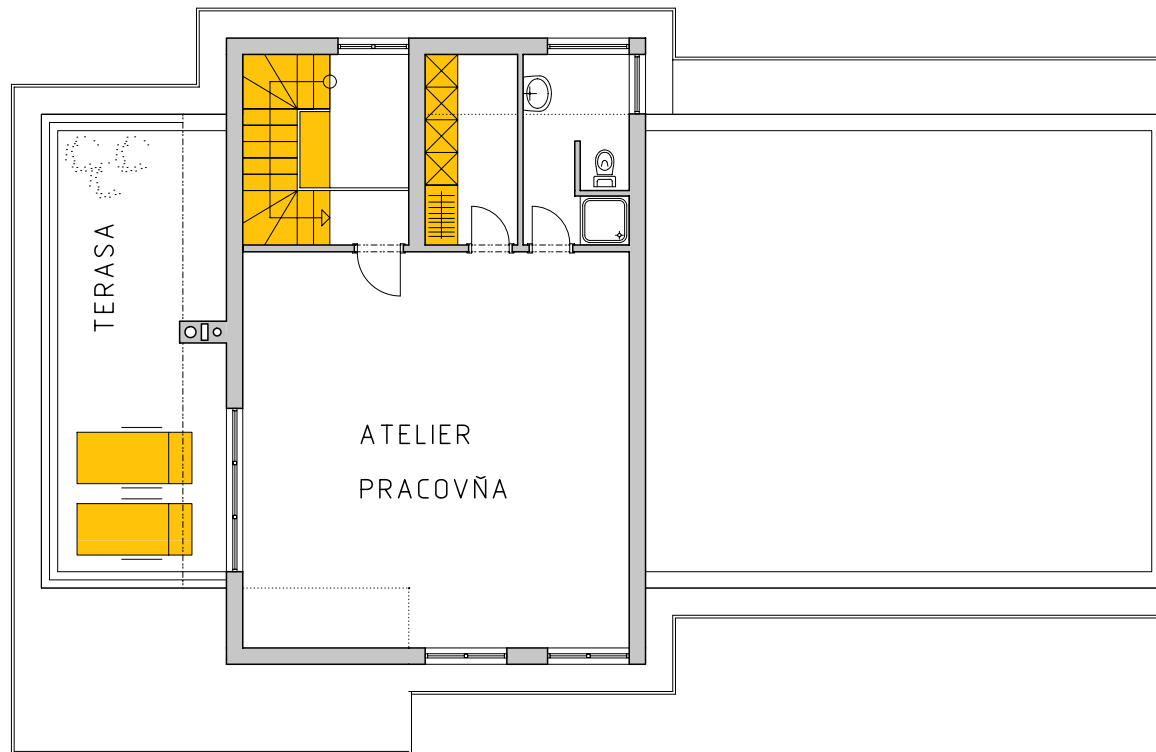

Pôdorys poschodia

FAMILY CUBE 2

Rozmery objektu 20,7x8,7m