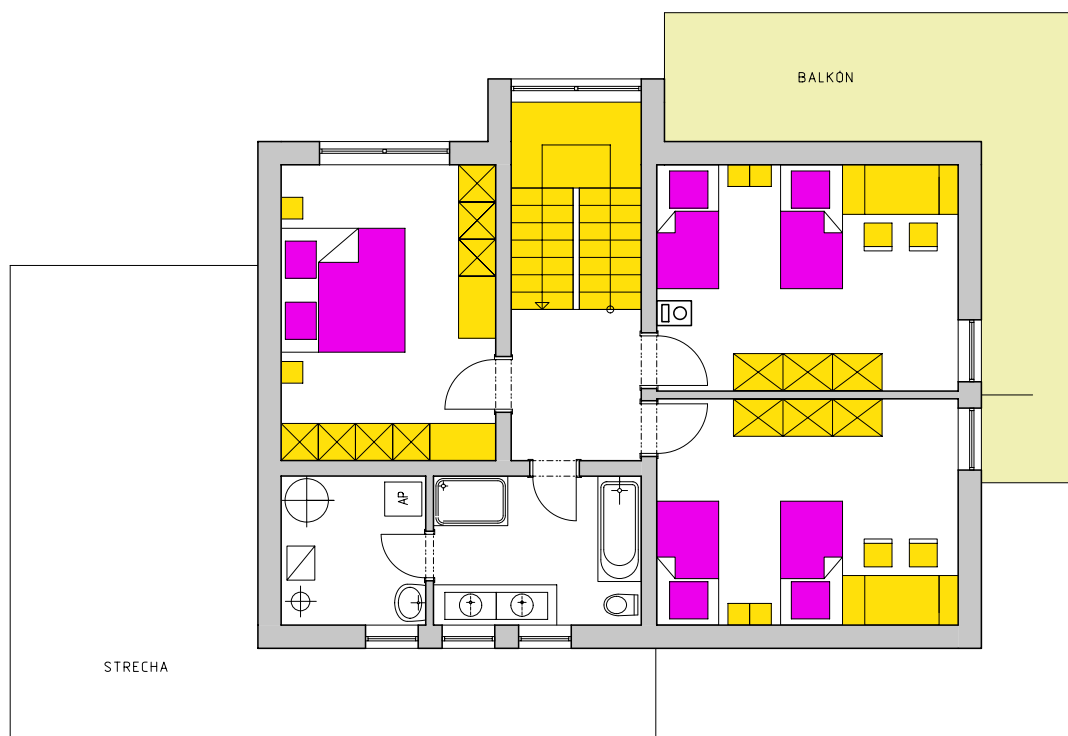

Pôdorys poschodia

FAMILY IDEA-C

Pôdorysný rozmer 15,7x8,2m