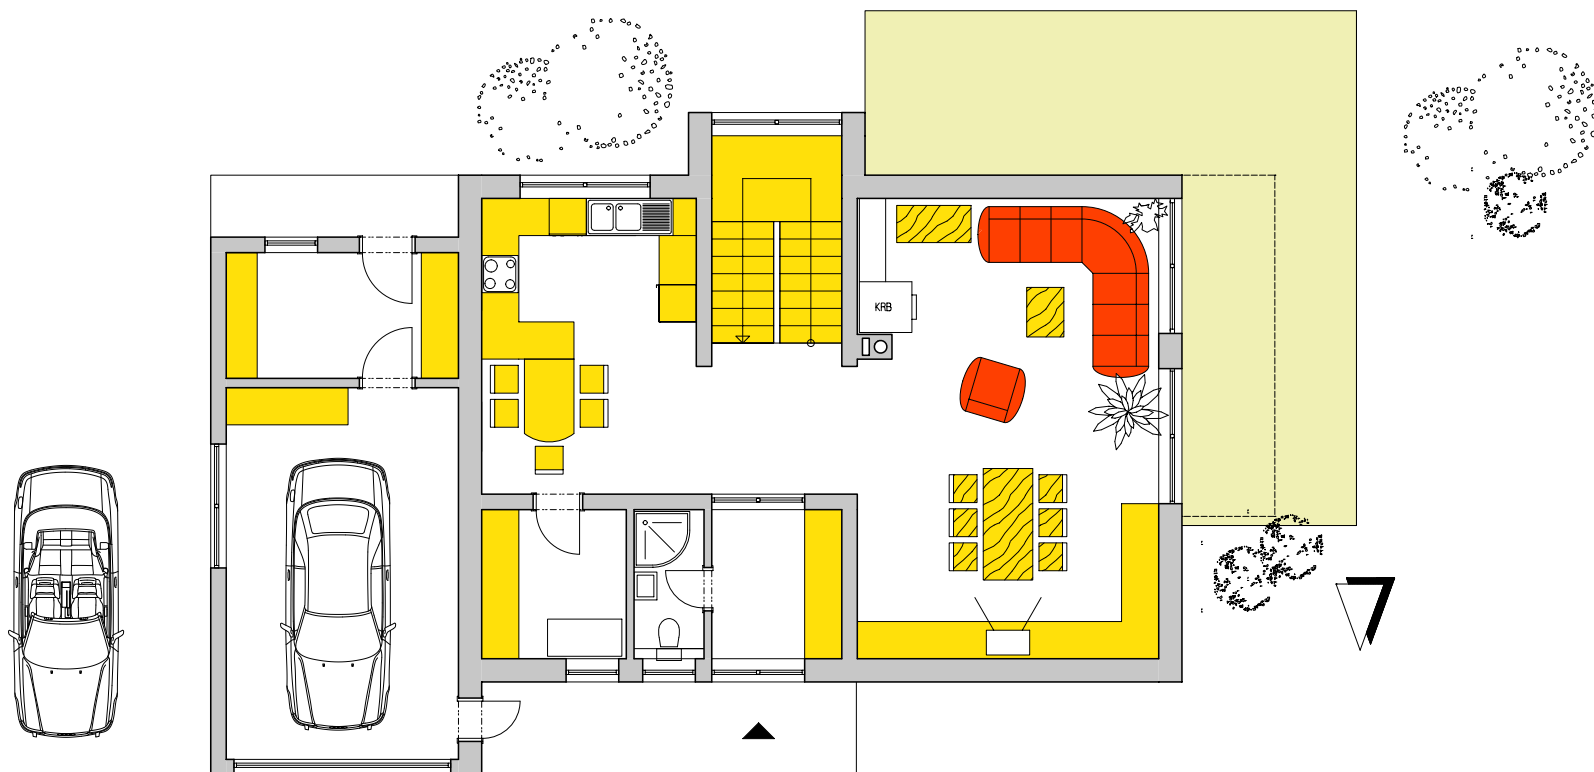

Pôdorys prízemia

FAMILY IDEA-C

Pôdorysný rozmer 15,7x8,2m