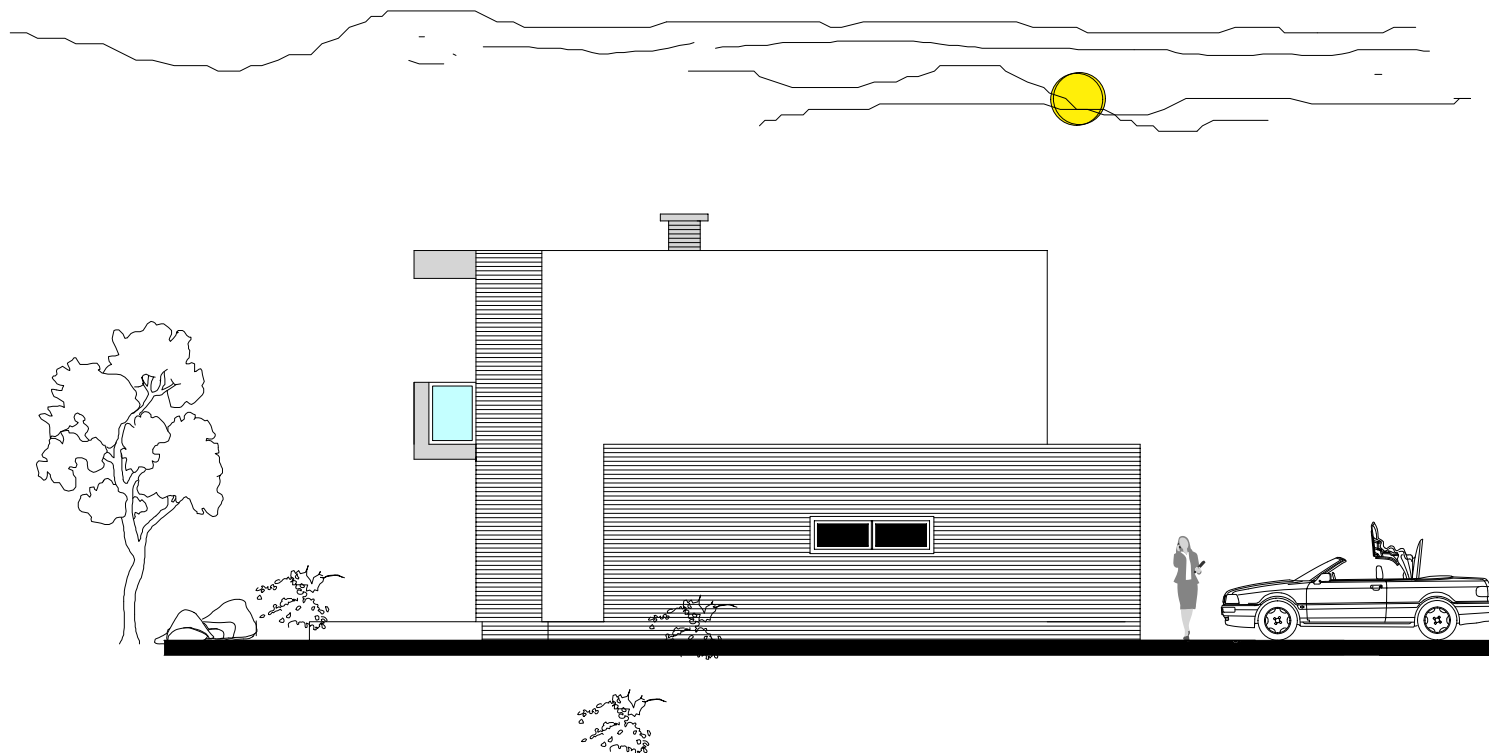

## Pohl'ad 1

# FAMILY IDEA-C

Pôdorysný rozmer 15,7x8,2m