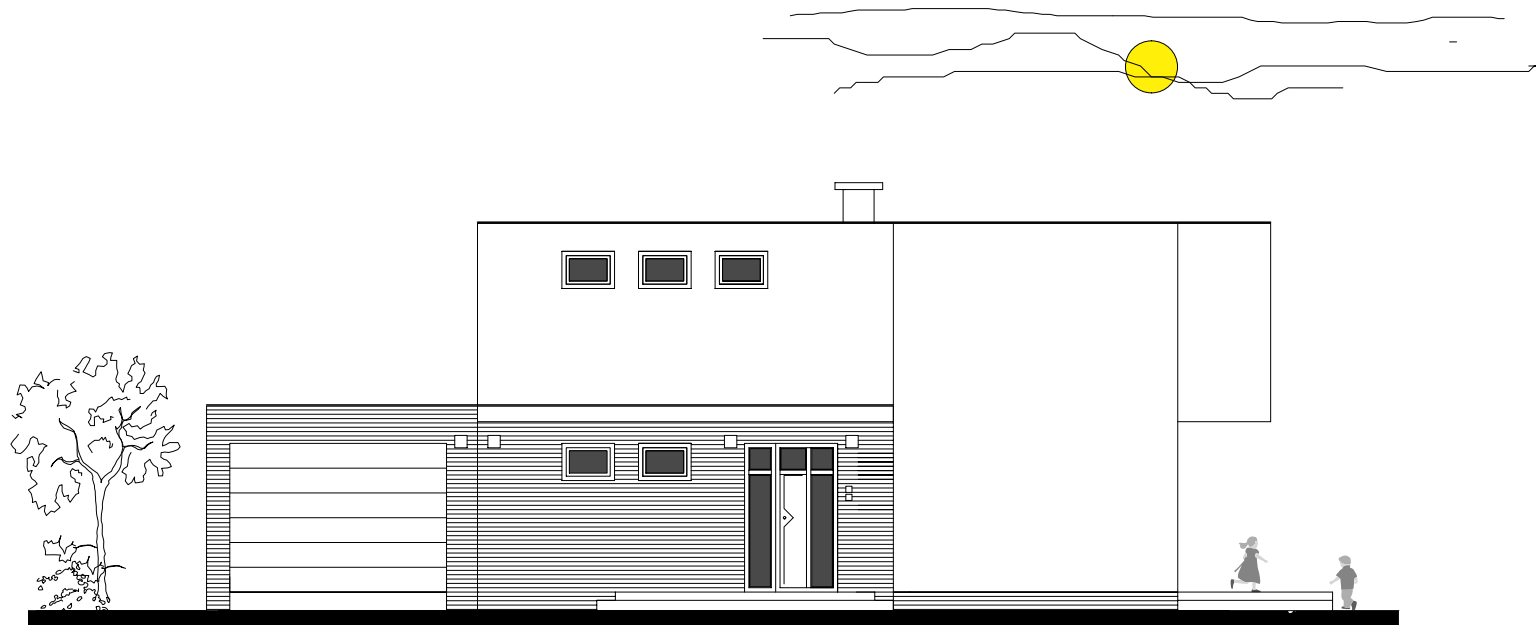

Pohl'ad 4

FAMILY IDEA-C

Pôdorysný rozmer 15,7x8,2m