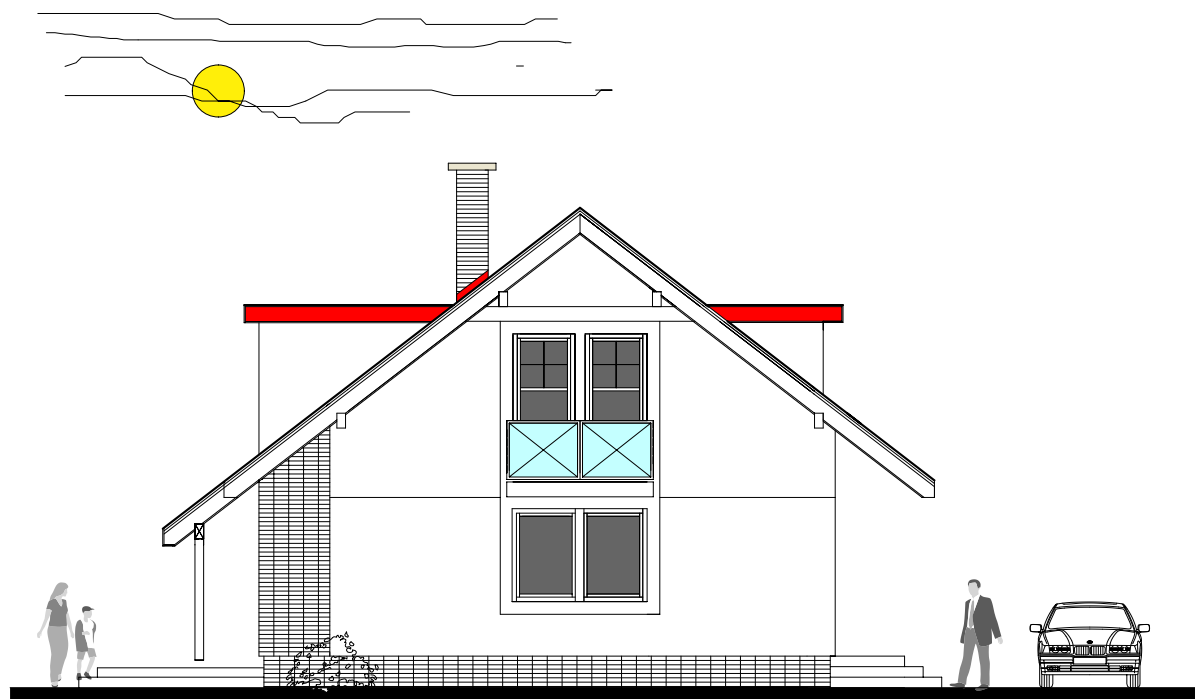

Pohl'ad č.1

FAMILY IDEA

Pôdorysný rozmer 11,3x8,2m