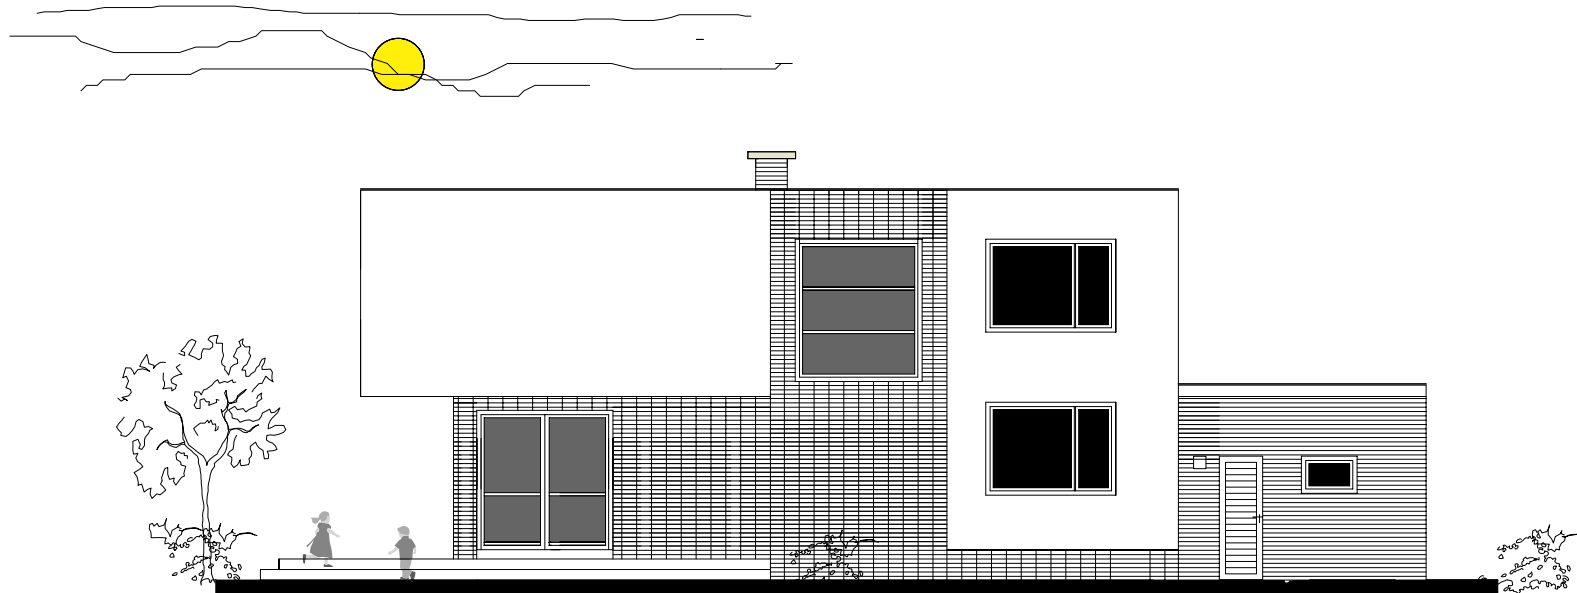

Pohl'ad 2/1

FAMILY IDEA-C

Pôdorysný rozmer 15,7x8,2m