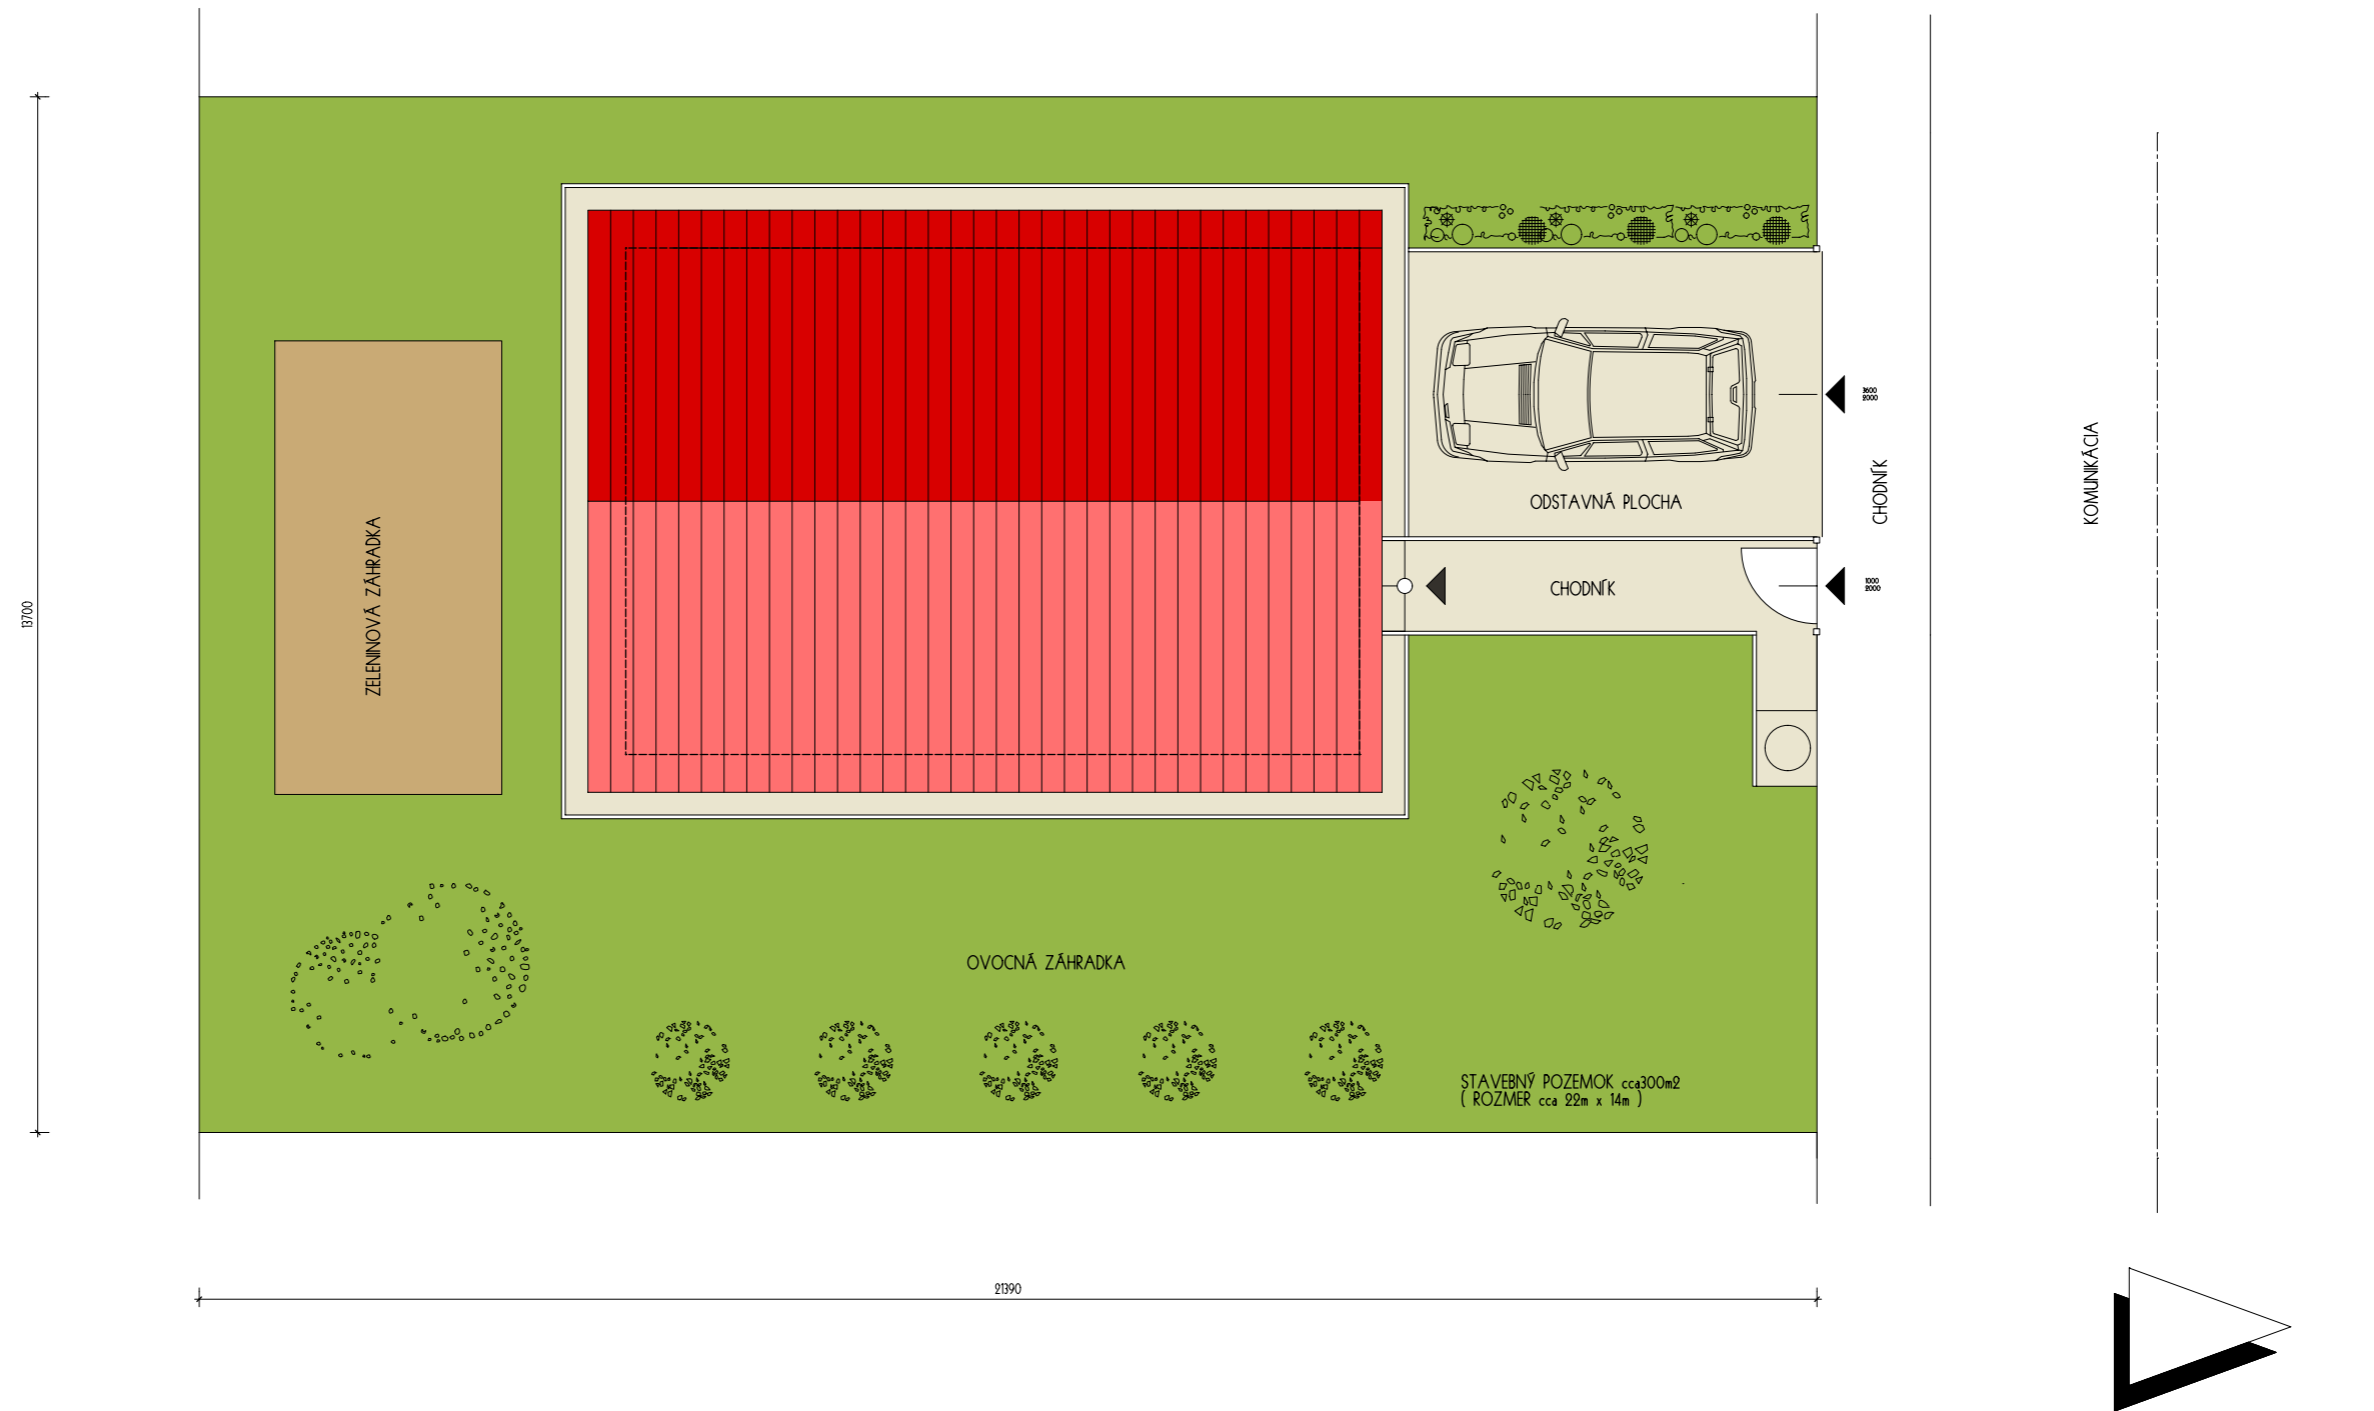

Situácia - návrh usporiadania pozemku

GARDEN FAMILY

Minimálny rozmer pozemku 22 x 14m (cca 300m²)