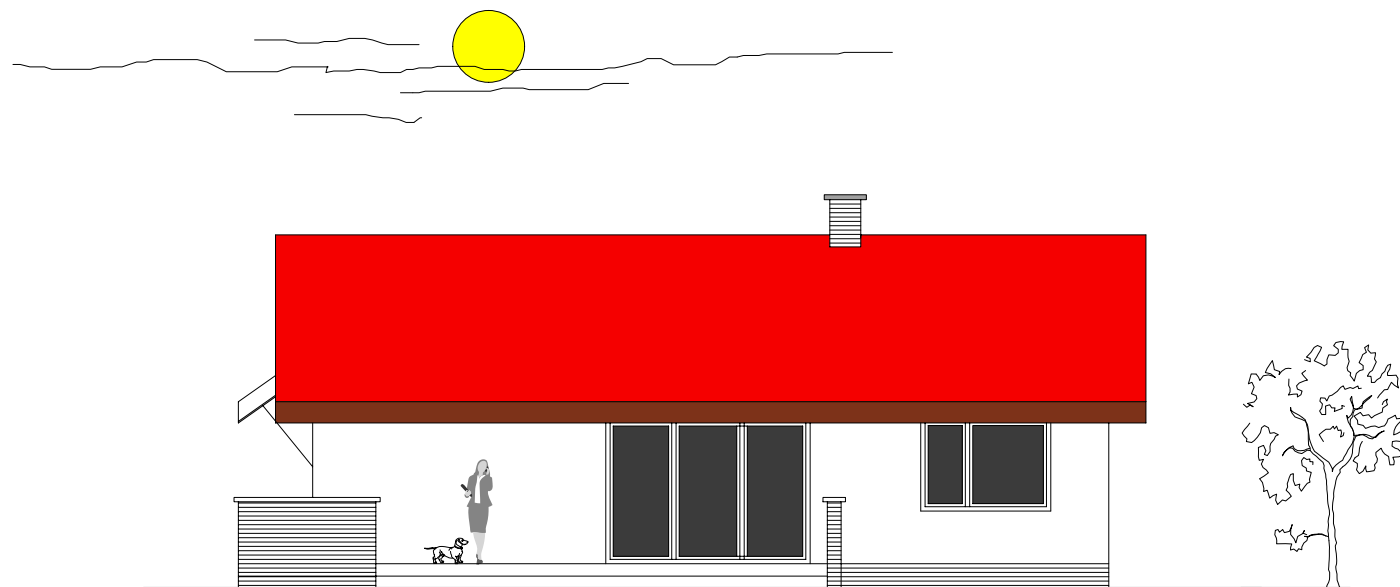

Pohľad č.1

IDEAL FAMILY

Rozmer objektu 12850x6050mm