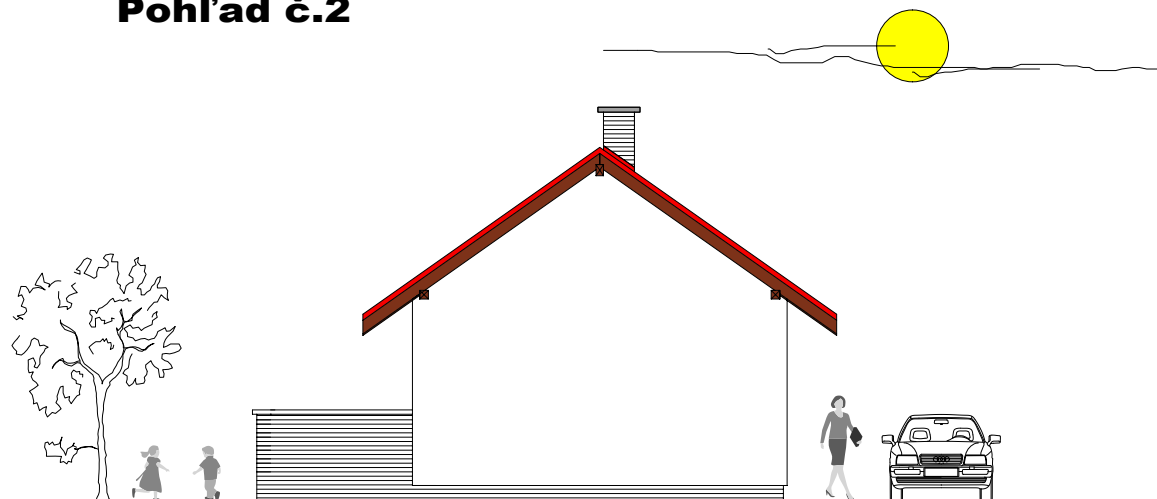

Pohl'ad č.2

IDEAL FAMILY

Rozmer objektu 12850x6050mm