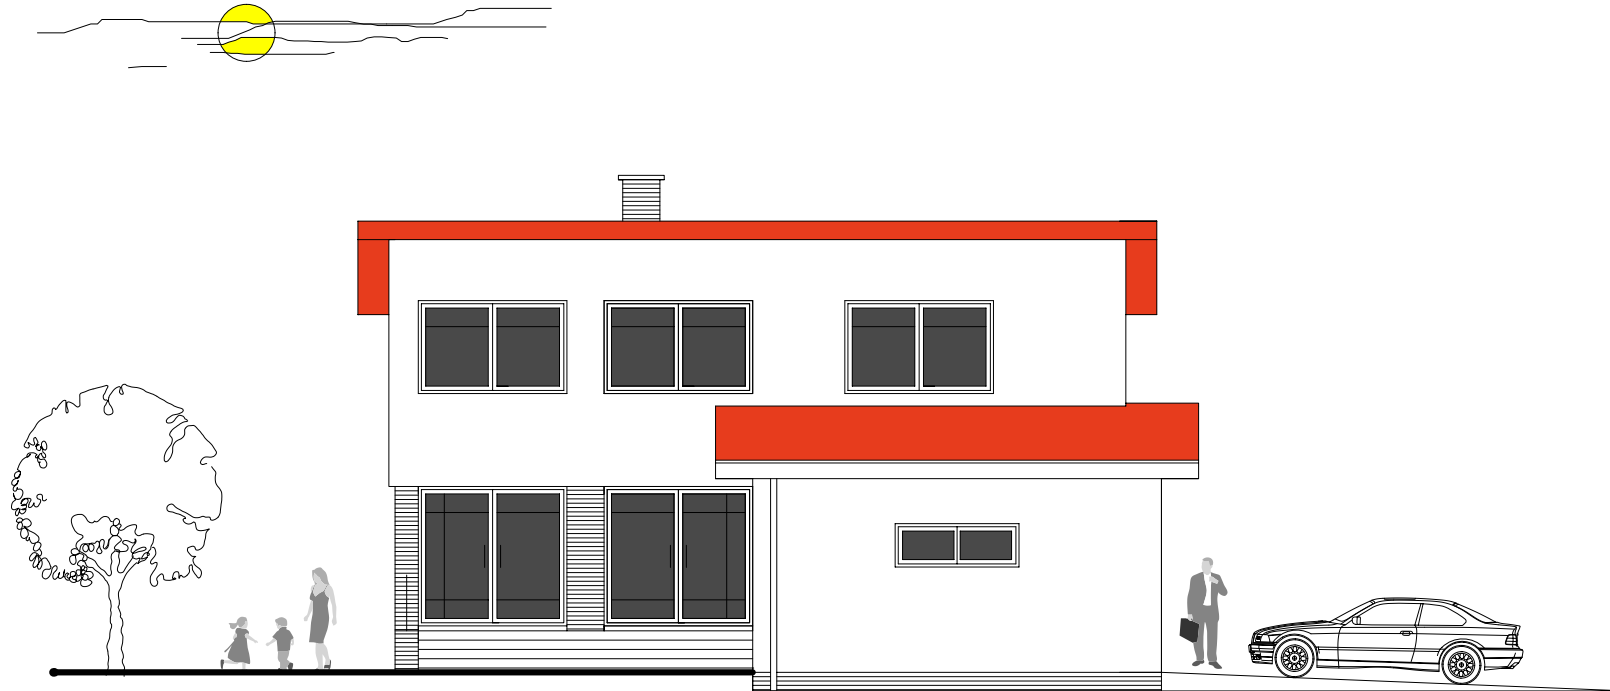

Pohl'ad č.1

JUNIOR FAMILY CITY

Rozmery domu 11,7x6,9m Rozmery garáže 5,3x6,6m