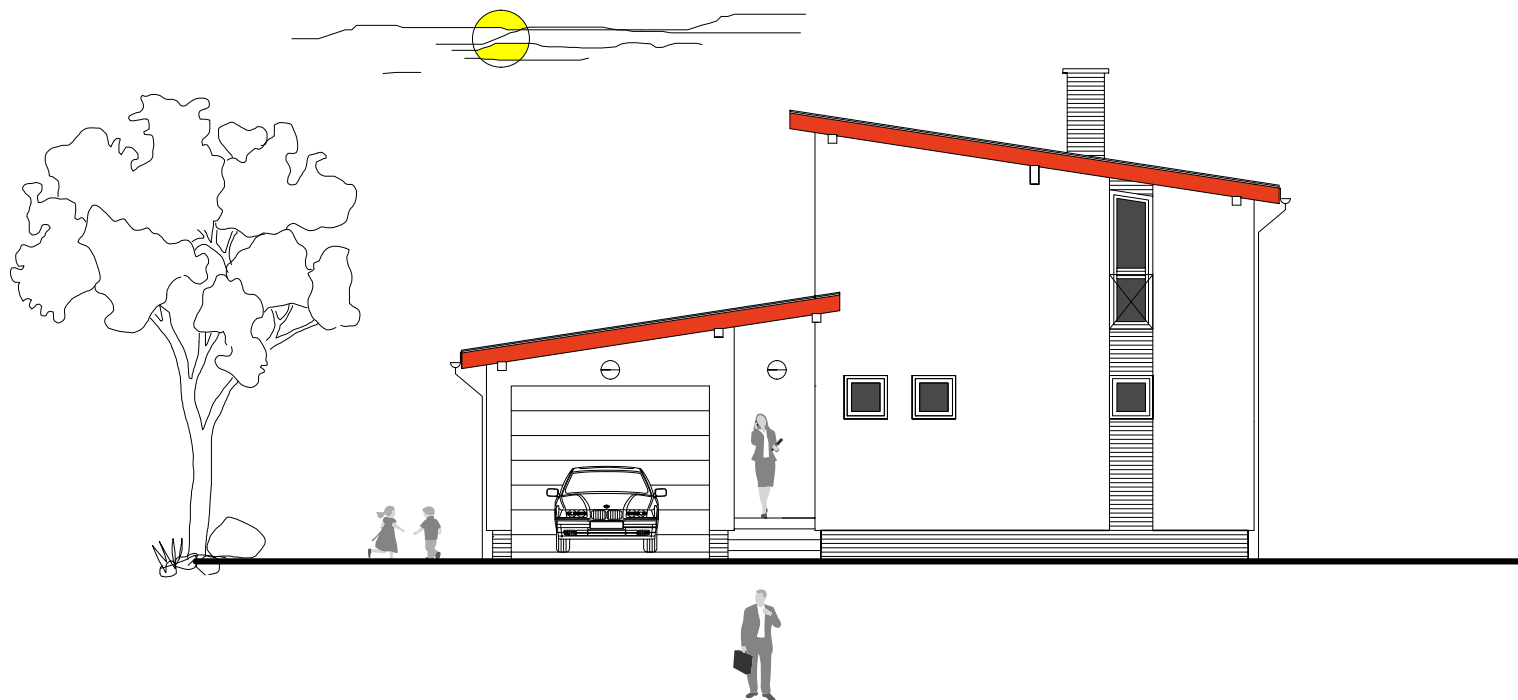

Pohl'ad č.2

JUNIOR FAMILY CITY

Rozmery domu 11,7x6,9m Rozmery garáže 5,3x6,6m