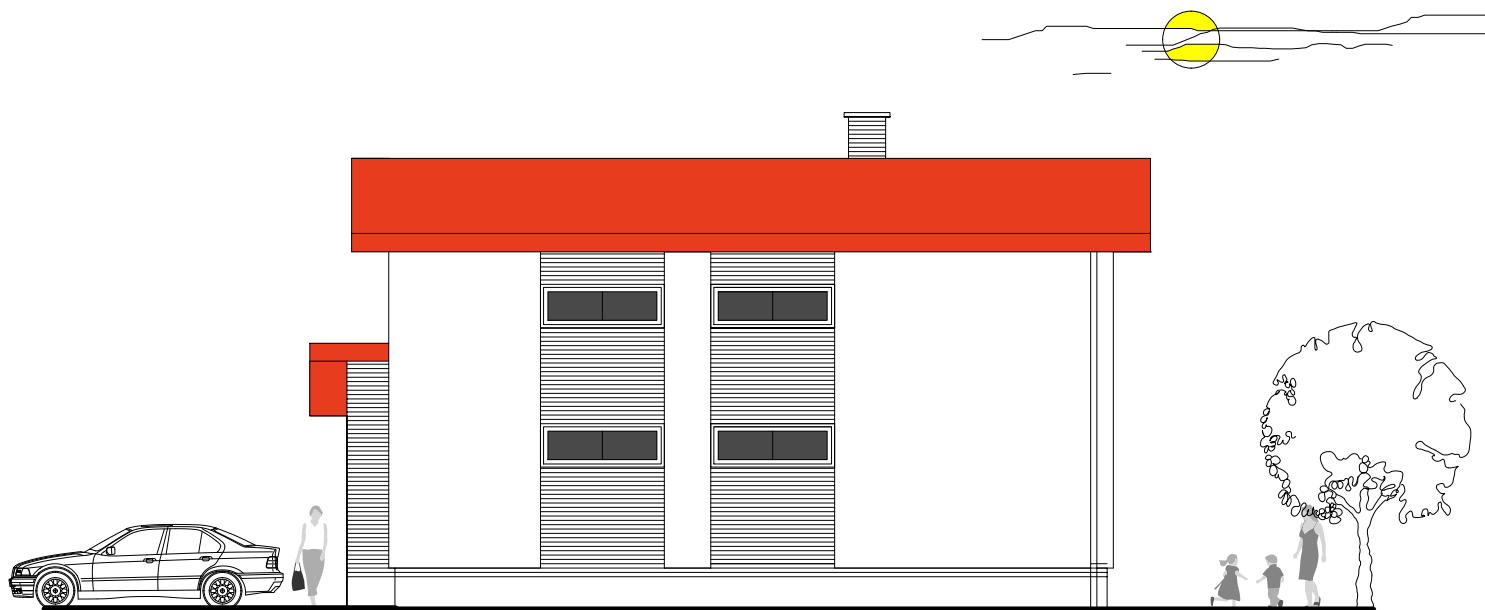

Pohl'ad č.3

JUNIOR FAMILY CITY

Rozmery domu 11,7x6,9m Rozmery garáže 5,3x6,6m