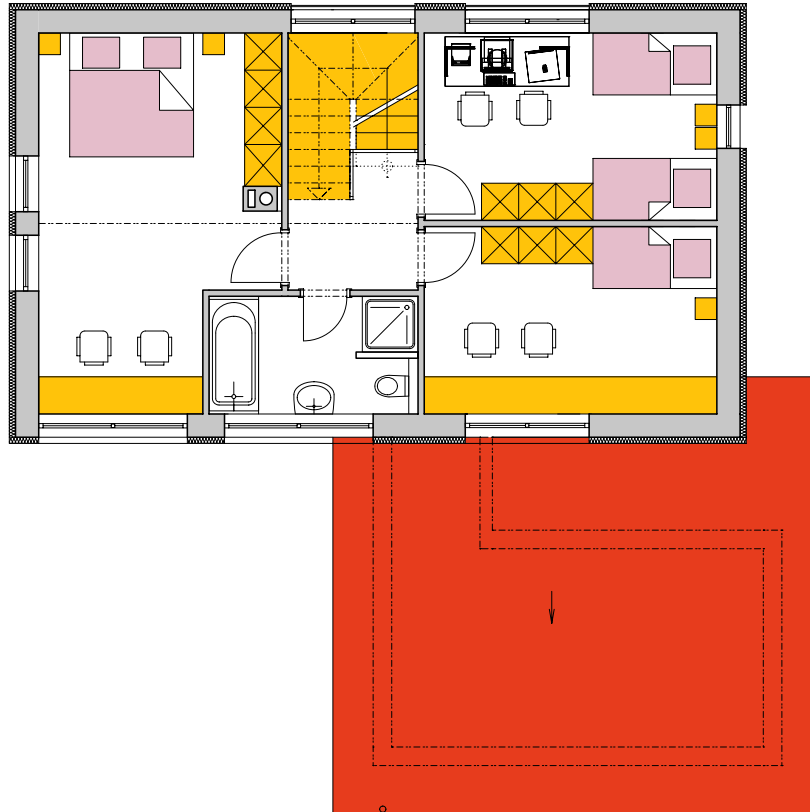

Pôdorys poschodia

JUNIOR FAMILY CITY

Rozmery domu 11,7x6,9m Rozmery garáže 5,3x6,6m