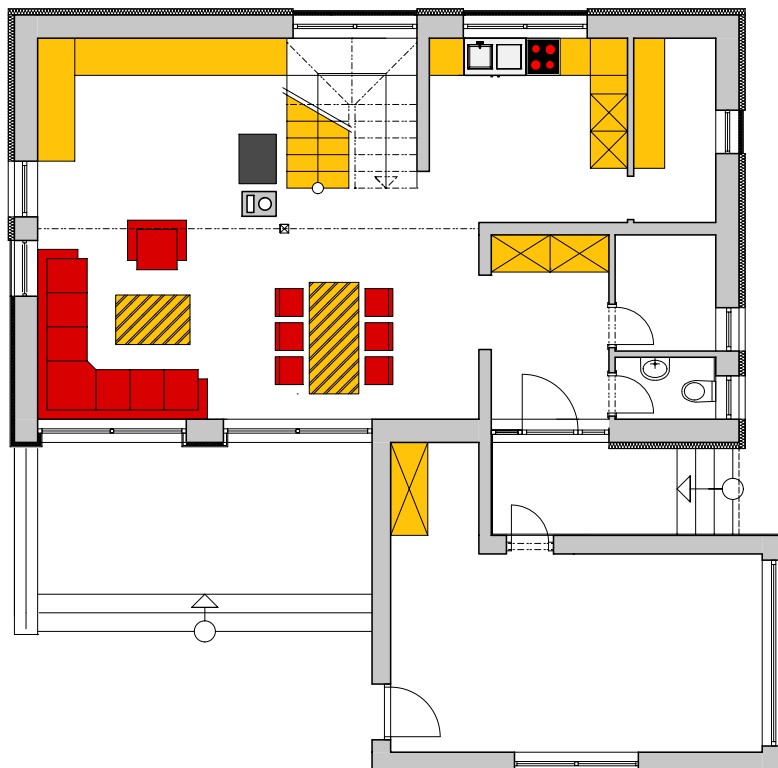

# JUNIOR FAMILY CITY

Rozmery domu 11,7x6,9m    Rozmery garáže 5,3x6,6m