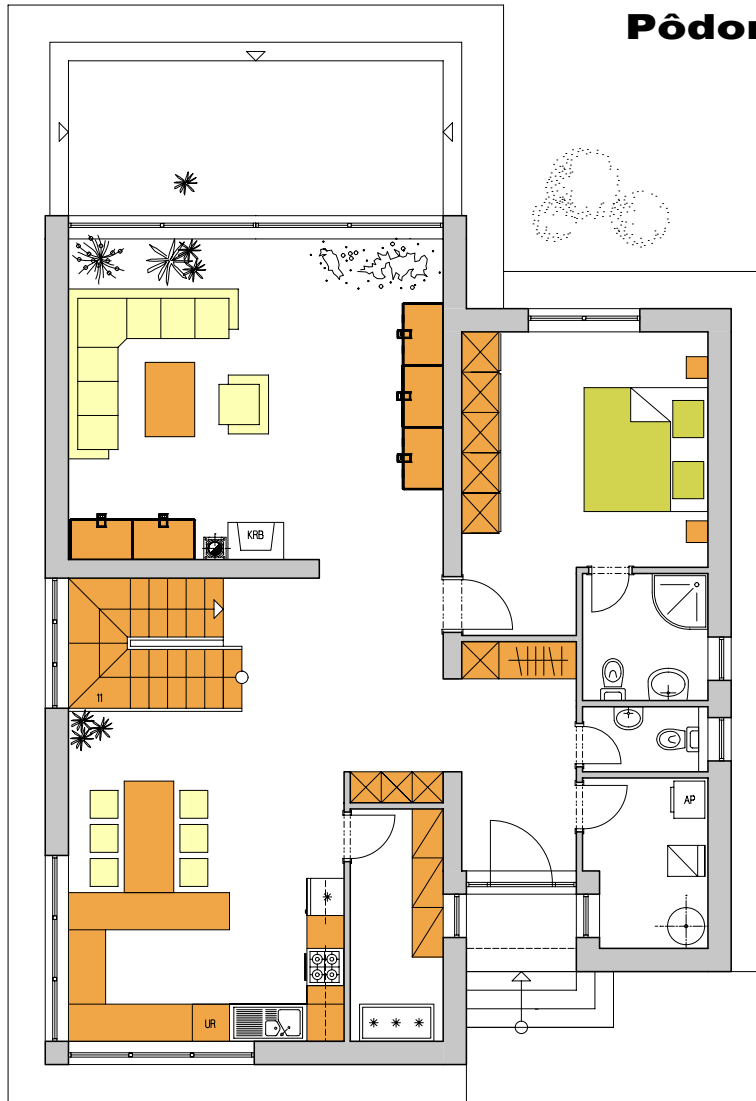

Pôdorys prízemia

VILA FAMILY 1

Rozmery objektu 13,7x11m