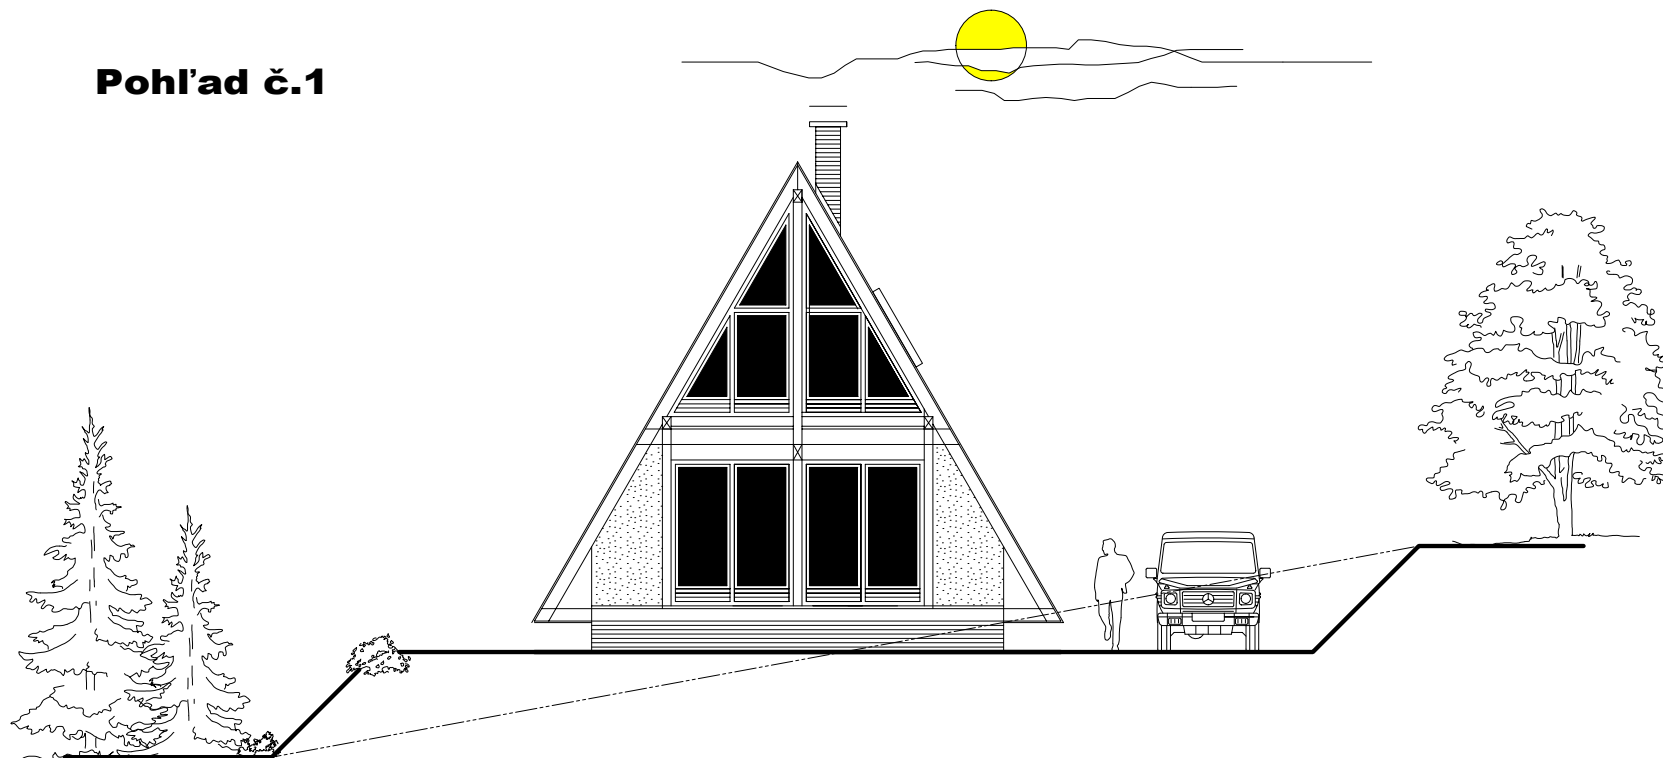

Pohl'ad č.1

Horská chata 3U

Pôdorysný rozmer 9,3 x 6,7m