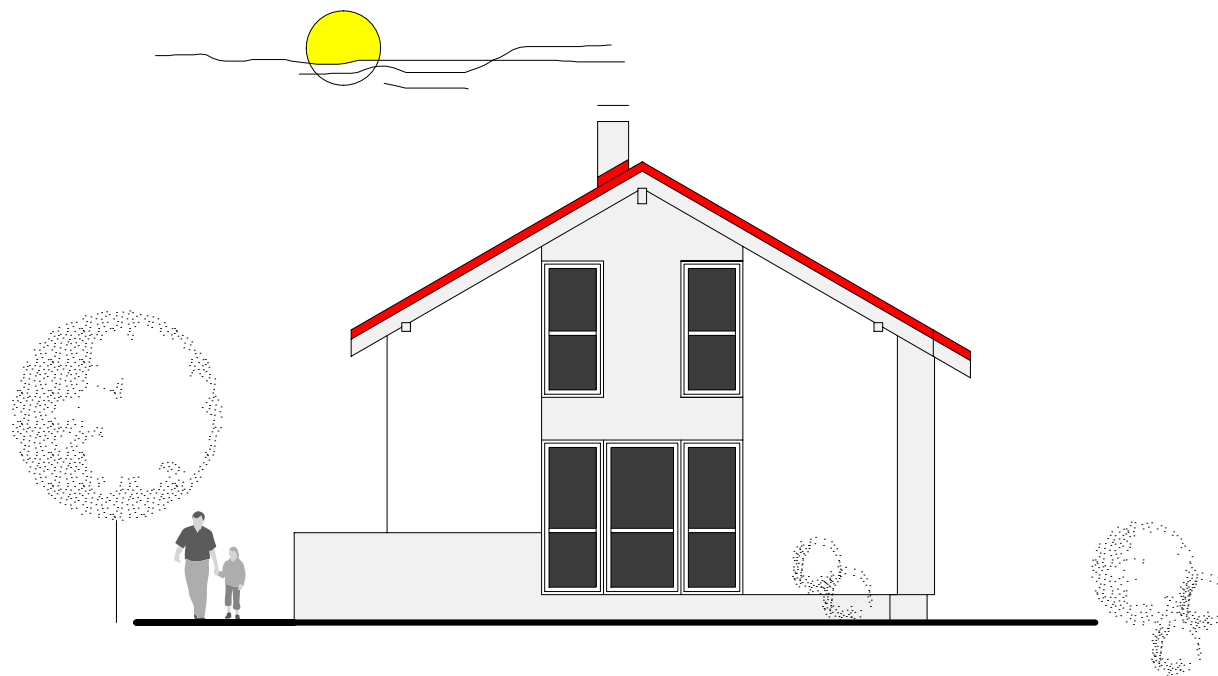

Pohľad č.2

Family Comfort

Pôdorysný rozmer 11,5 x 8,00m