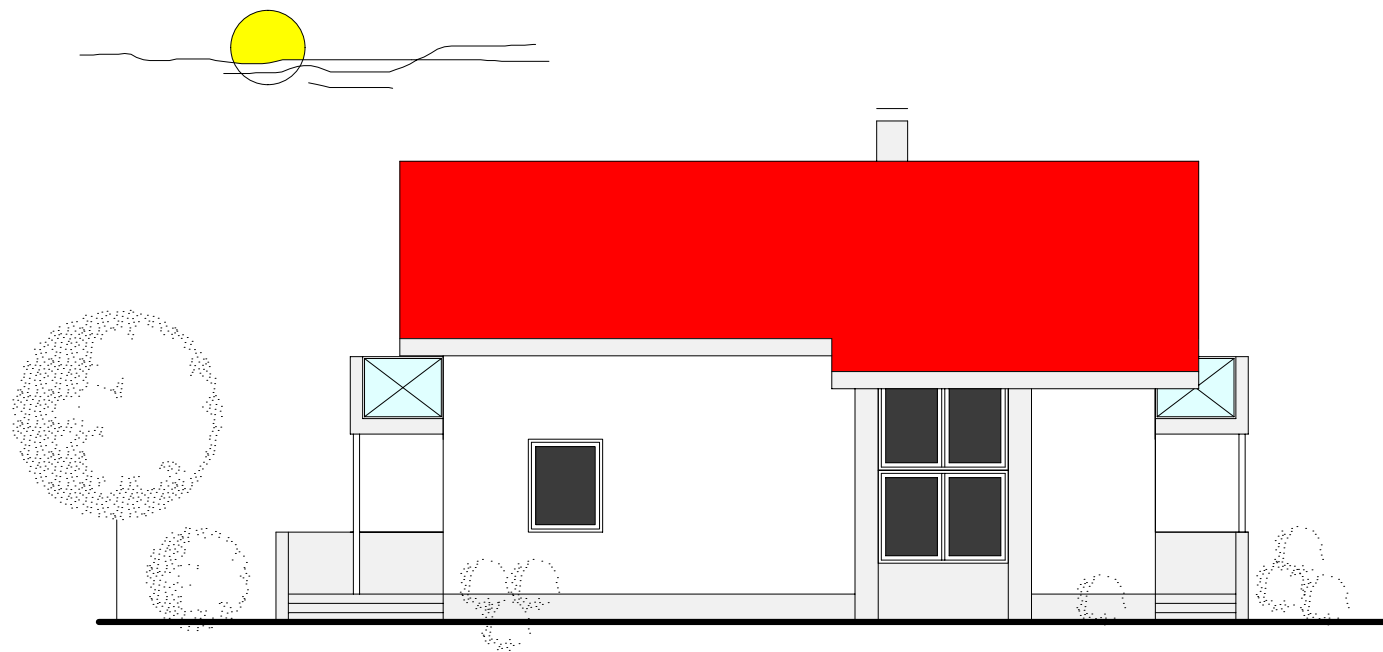

Pohľad č.1

Family Comfort

Pôdorysný rozmer 11,5 x 8,00m