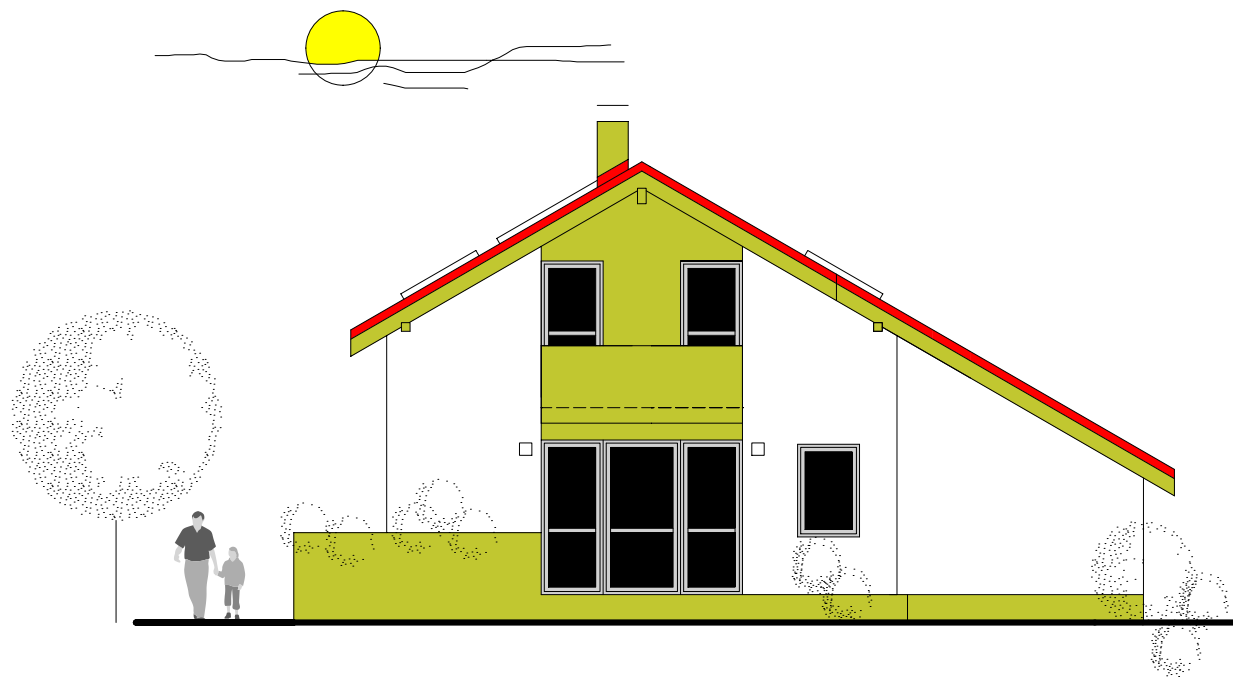

**Pohl'ad č.2  
s garážou**

# Family Comfort

Pôdorysný rozmer 11,5 x 8,00m + garáž 9,3 x 4,4m