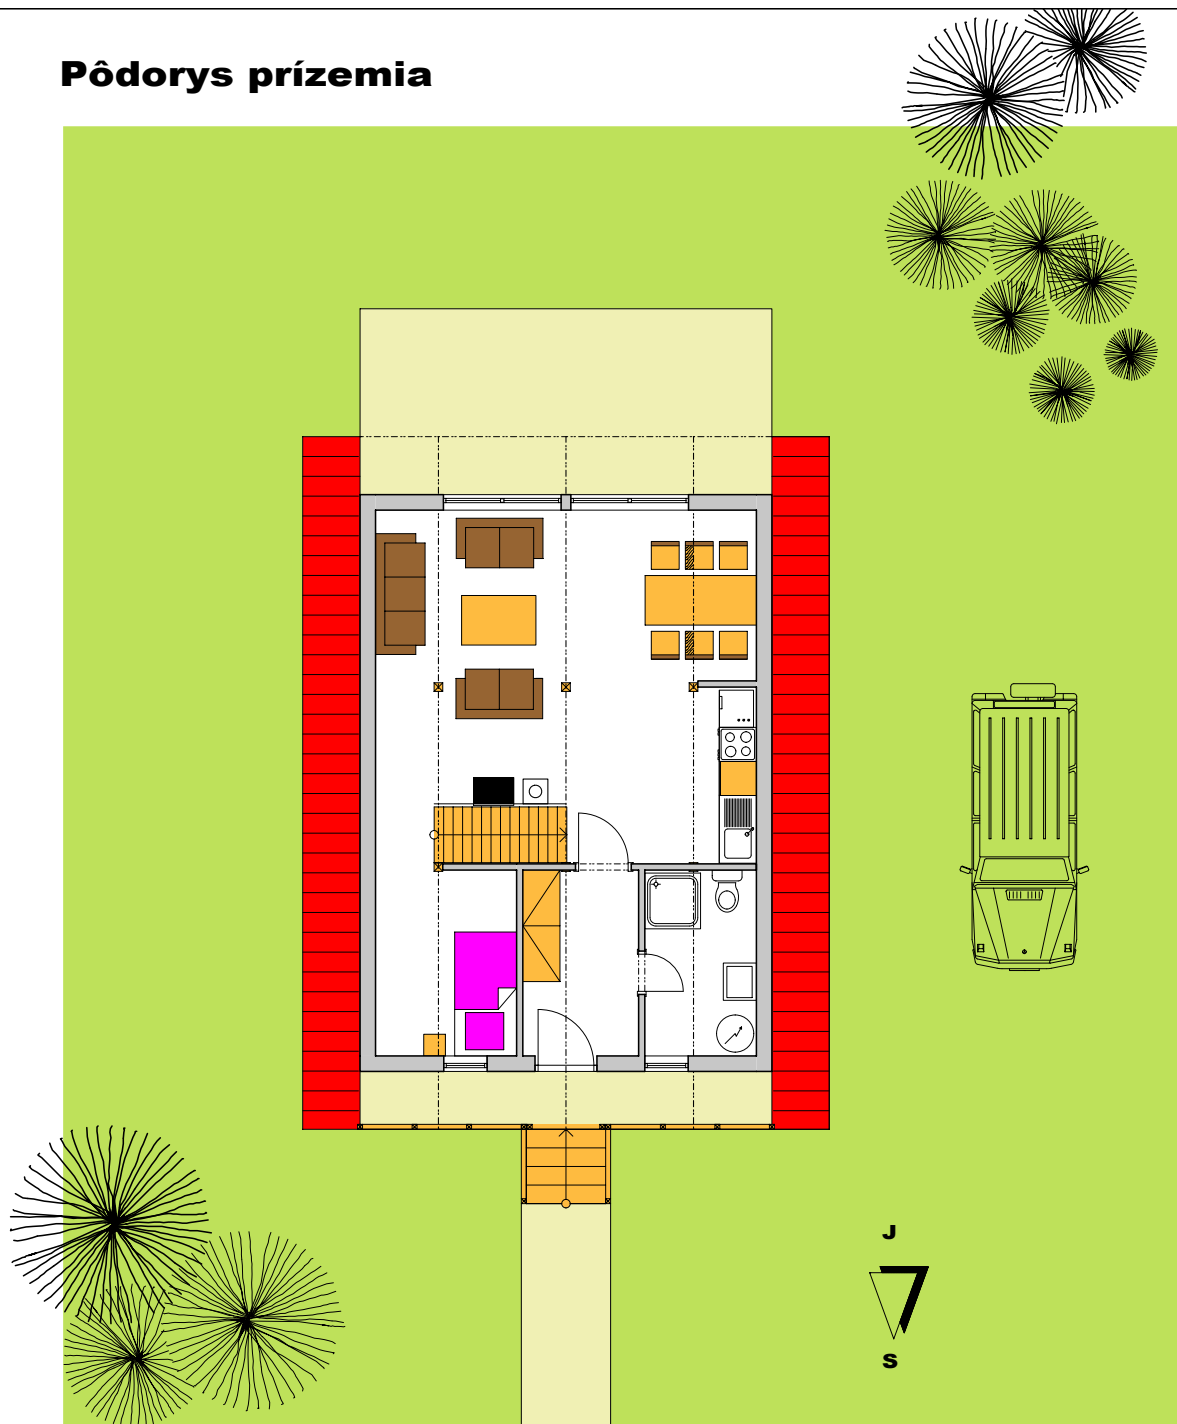

Pôdorys prízemí

Pôdorys podkrovia

Horská chata 3U

Pôdorysný rozmer 9,3 x 6,7m