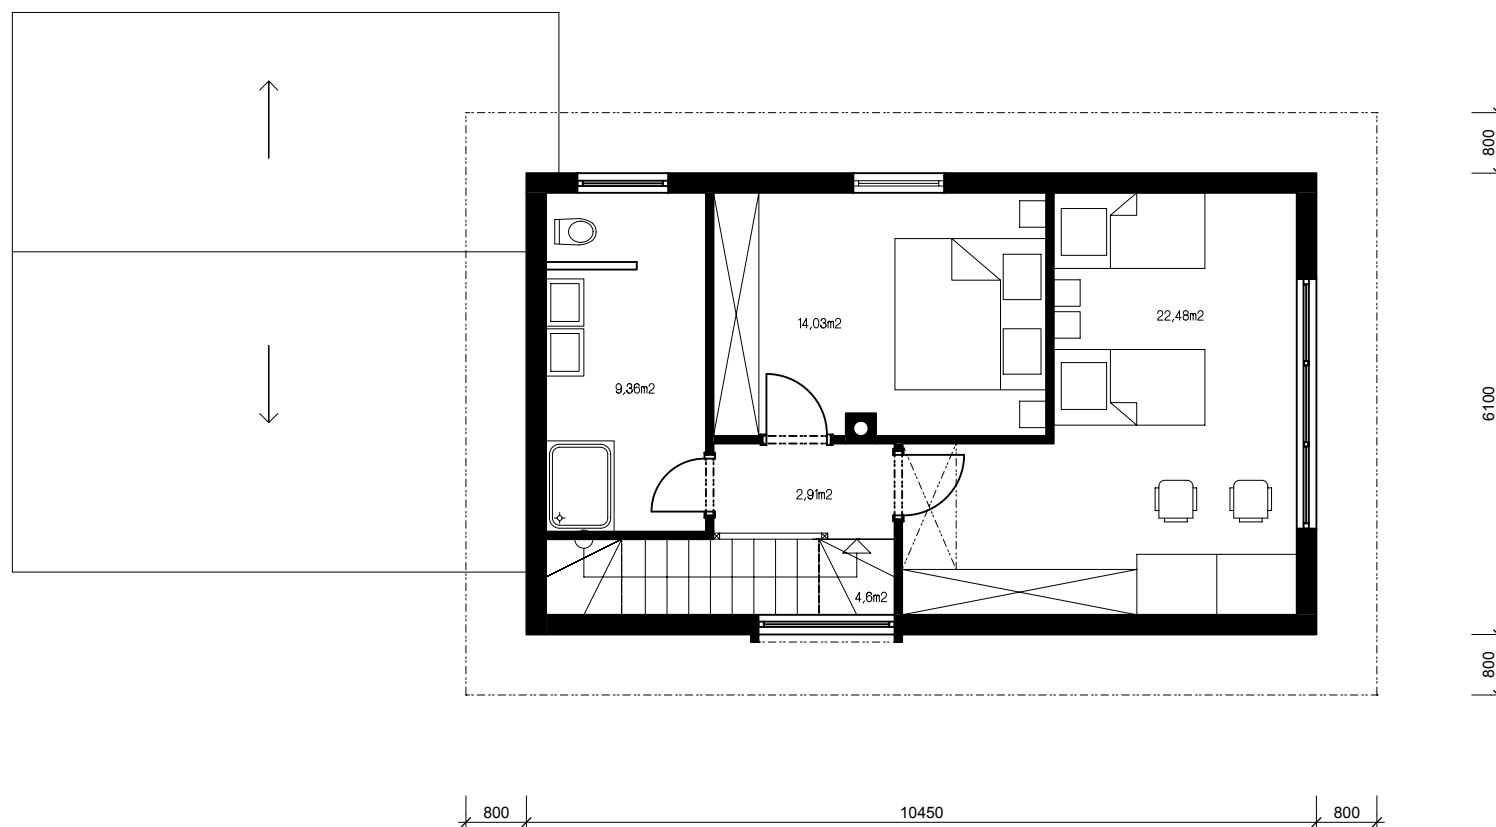

Pôdorys poschodia - varianta s garážou alt. prístreškom pre auto

NOVA MIDI+G

Pôdorysný rozmer 10,45 x 6,10m
garáž 6,25 x 4,60m